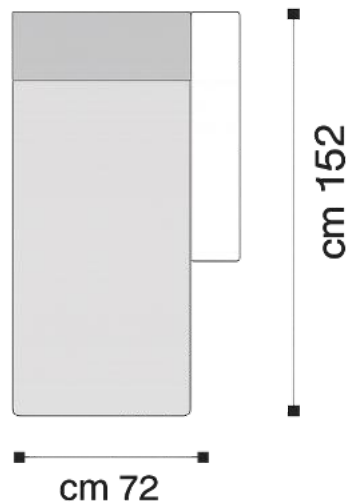

Effetto BR.4cm

Divani 2P. 137cm+BR.
Fisso Da € 1400

Pol. 97cm+BR
Fisso Da € 1100

Angolo € 1100

Effetto BR.20cm

Divani 3P.max 182cm+BR.
Fisso Da € 1500

Effetto BR.14cm

Divani 2P. 142cm+BR.
Fisso Da € 1300