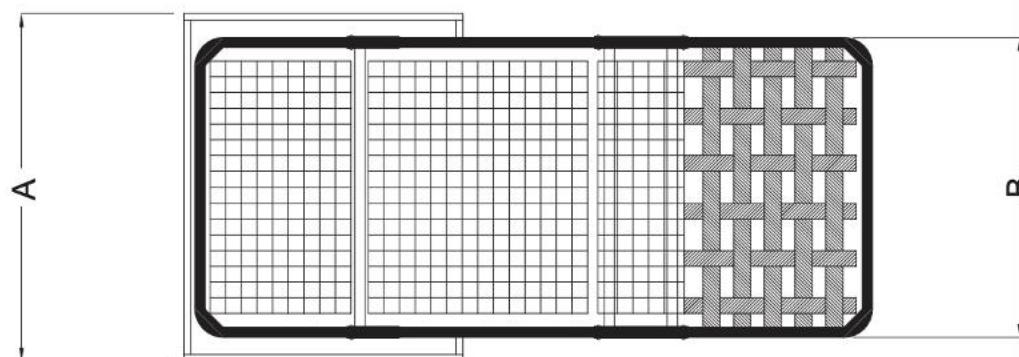

Mec. Materasso 12cm
+ € 258

Made by
LAMPOLET

A	B	Materasso / Mattress Matelas / Colchòn	M ³	Kg
97	80	75 x 197x 16/17	0,43	27
137	120	115 x 197x 16/17	0,61	33
142	125	120 x 197x 16/17	0,63	34
162	145	140 x 197x 16/17	0,72	38
182	165	160 x 197x 16/17	0,80	41