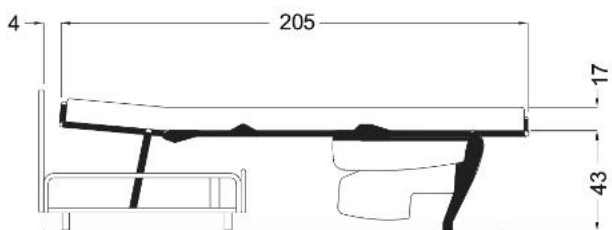

Effetto BR.4cm

Divani 2P. 137cm+BR.
Fisso Da € 1400

Pol. 97cm+BR
Fisso Da € 1100

Angolo € 1100

Effetto BR.20cm

Divani 3P.max 182cm+BR.
Fisso Da € 1500

Effetto BR.14cm

Divani 2P. 142cm+BR.
Fisso Da € 1300

Penisola € 1100

Effetto BR.8cm

Divani 3P. 162cm+BR.
Fisso Da € 1400

Mec. Materasso 17cm
+ € 385

Rivestimento Per Divano:
Cat. B +€ 50

Rivestimento Per Divano:
Cat. C +€ 168

Rivestimento Per Divano:
Cat. D +€ 358

Mec. Materasso 12cm
+ € 258

Made by
LAMPOLET

A	B	Materasso / Mattress Matelas / Colchòn	M ³	Kg
97	80	75 x 197x 16/17	0,43	27
137	120	115 x 197x 16/17	0,61	33
142	125	120 x 197x 16/17	0,63	34
162	145	140 x 197x 16/17	0,72	38
182	165	160 x 197x 16/17	0,80	41

Braccioli tondi +€ 200

DESIGN

Il divano Infinito presenta uno schienale orizzontale segmentato con poggiatesta regolabili. Questo design crea visivamente una forte sensazione di estensione, protendendosi all'infinito come un orizzonte; dal punto di vista funzionale, i poggiatesta regolabili offrono infinite possibilità di comfort, proprio come il suo nome "Infinito" rappresenta l'ampiezza e l'adattabilità del design.