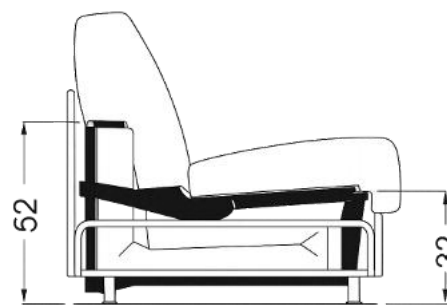

Penisola € 1100

Effetto BR.8cm

Divani 3P. 162cm+BR.
Fisso Da € 1400

Mec. Materasso 17cm
+ € 385

Rivestimento Per Divano:
Cat. B +€ 50

Rivestimento Per Divano:
Cat. C +€ 168

Rivestimento Per Divano:
Cat. D +€ 358

Mec. Materasso 12cm
+ € 258

Made by
LAMPOLET

A	B	Materasso / Mattress Matelas / Colchòn	M ³	Kg
97	80	75 x 197x 16/17	0,43	27
137	120	115 x 197x 16/17	0,61	33
142	125	120 x 197x 16/17	0,63	34
162	145	140 x 197x 16/17	0,72	38
182	165	160 x 197x 16/17	0,80	41

Braccioli tondi +€ 200

DESIGN

Il divano Infinito presenta uno schienale orizzontale segmentato con poggiatesta regolabili. Questo design crea visivamente una forte sensazione di estensione, protendendosi all'infinito come un orizzonte; dal punto di vista funzionale, i poggiatesta regolabili offrono infinite possibilità di comfort, proprio come il suo nome "Infinito" rappresenta l'ampiezza e l'adattabilità del design.