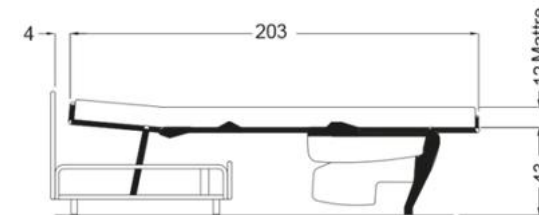

Effetto BR.4cm

Divani 2P. 137cm+BR.
Fisso Da € 1400

Pol. 97cm+BR
Fisso Da € 1100

Angolo € 1100

Effetto BR.20cm

Divani 3P.max 182cm+BR.
Fisso Da € 1500

Effetto BR.14cm

Divani 2P. 142cm+BR.
Fisso Da € 1300

Penisola € 1100

Effetto BR.8cm

Divani 3P. 162cm+BR.
Fisso Da € 1400

Mec. Materasso 17cm
+ € 385

Rivestimento Per Divano:
Cat. B +€ 50

Rivestimento Per Divano:
Cat. C +€ 168

Rivestimento Per Divano:
Cat. D +€ 358

Mec. Materasso 12cm
+ € 258

Made by
LAMPOLET

A	B	Materasso / Mattress Matelas / Colchòn	M ³	Kg
97	80	75 x 197x 16/17	0,43	27
137	120	115 x 197x 16/17	0,61	33
142	125	120 x 197x 16/17	0,63	34
162	145	140 x 197x 16/17	0,72	38
182	165	160 x 197x 16/17	0,80	41

Braccioli tondi +€ 200

DESIGN

Il divano Infinito presenta uno schienale orizzontale segmentato con poggiatesta regolabili. Questo design crea visivamente una forte sensazione di estensione, protendendosi all'infinito come un orizzonte; dal punto di vista funzionale, i poggiatesta regolabili offrono infinite possibilità di comfort, proprio come il suo nome "Infinito" rappresenta l'ampiezza e l'adattabilità del design.