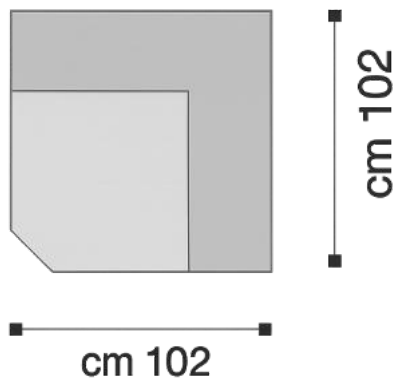

Effetto BR.4cm

Divani 2P. 137cm+BR.
Fisso Da € 1400

Pol. 97cm+BR
Fisso Da € 1100

Angolo € 1100

Effetto BR.20cm

Divani 3P.max 182cm+BR.
Fisso Da € 1500

Effetto BR.14cm

Divani 2P. 142cm+BR.
Fisso Da € 1300