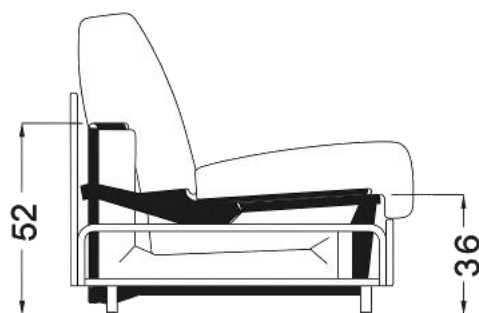

Penisola € 1100

Effetto BR.8cm

Divani 3P. 162cm+BR.
Fisso Da € 1400

Mec. Materasso 17cm
+ € 385

Rivestimento Per Divano:
Cat. B +€ 50

Rivestimento Per Divano:
Cat. C +€ 168

Rivestimento Per Divano:
Cat. D +€ 358

Mec. Materasso 12cm
+ € 258

Made by
LAMPOLET

A	B	Materasso / Mattress Matelas / Colchòn	M ³	Kg
97	80	75 x 197x 16/17	0,43	27
137	120	115 x 197x 16/17	0,61	33
142	125	120 x 197x 16/17	0,63	34
162	145	140 x 197x 16/17	0,72	38
182	165	160 x 197x 16/17	0,80	41