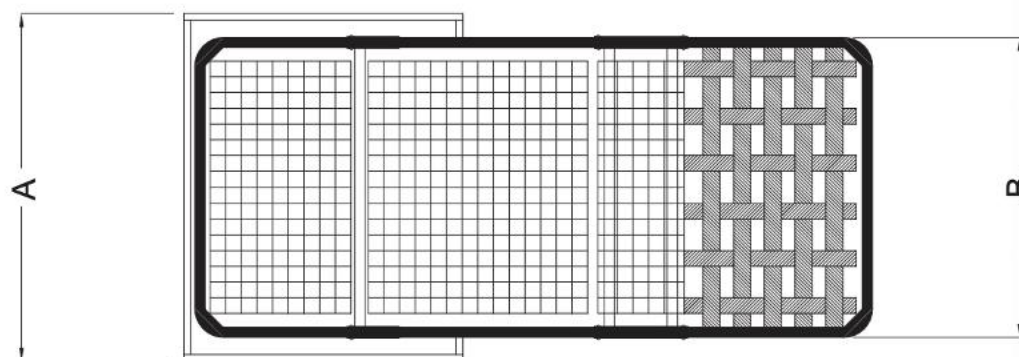

Mec. Materasso 12cm  
+ € 258

Made by  
**LAMPOLET**

A	B	Materasso / Mattress Matelas / Colchòn	M³	Kg
97	80	75 x 197x 16/17	0,43	27
137	120	115 x 197x 16/17	0,61	33
142	125	120 x 197x 16/17	0,63	34
162	145	140 x 197x 16/17	0,72	38
182	165	160 x 197x 16/17	0,80	41