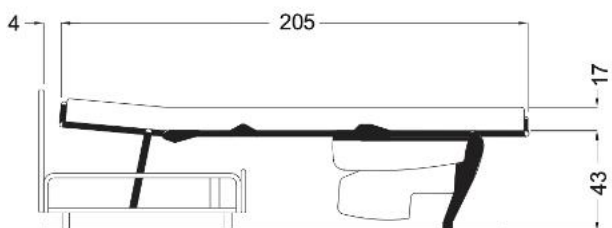

Effetto BR.4cm

Divani 2P. 137cm+BR.  
Fisso Da € 1680

Pol. 97cm+BR  
Fisso Da € 1398

Angolo € 1398

Effetto BR.20cm

Divani 3P. max182cm+BR.  
Fisso Da € 1780

Effetto BR.8cm

Divani 2P. 142cm+BR.  
Fisso Da € 1580

Penisola € 1398

Effetto BR.14cm

Divani 3P. 162cm+BR.  
Fisso Da € 1680

Mec. Materasso 17cm  
+ € 385

Rivestimento Per Divano:  
Cat. B +€ 50

Rivestimento Per Divano:  
Cat. C +€ 168

Rivestimento Per Divano:  
Cat. D +€ 358

Mec. Materasso 12cm  
+ € 258

Made by  
**LAMPOLET**

A	B	Materasso / Mattress Matelas / Colchòn	M³	Kg
97	80	75 x 197x 16/17	0,43	27
137	120	115 x 197x 16/17	0,61	33
142	125	120 x 197x 16/17	0,63	34
162	145	140 x 197x 16/17	0,72	38
182	165	160 x 197x 16/17	0,80	41