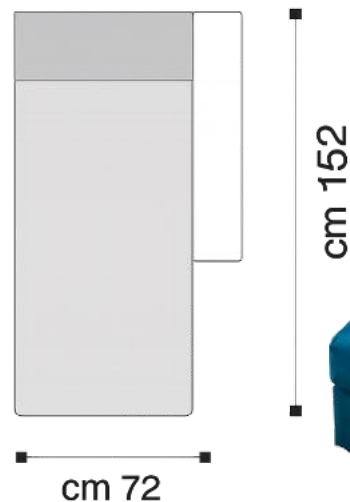

Effetto BR.4cm

Divani 2P. 137cm+BR.  
Fisso Da € 1680

Pol. 97cm+BR  
Fisso Da € 1398

Angolo € 1398

Effetto BR.20cm

Divani 3P. max182cm+BR.  
Fisso Da € 1780

Effetto BR.8cm

Divani 2P. 142cm+BR.  
Fisso Da € 1580

Mec. Materasso 12cm  
+ € 258

Made by  
**LAMPOLET**

A	B	Materasso / Mattress Matelas / Colchòn	M³	Kg
97	80	75 x 197x 16/17	0,43	27
137	120	115 x 197x 16/17	0,61	33
142	125	120 x 197x 16/17	0,63	34
162	145	140 x 197x 16/17	0,72	38
182	165	160 x 197x 16/17	0,80	41