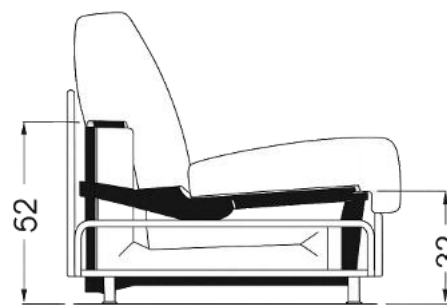

Penisola € 1398

Effetto BR.14cm

Divani 3P. 162cm+BR.  
Fisso Da € 1680

Mec. Materasso 17cm  
+ € 385

Rivestimento Per Divano:  
Cat. B +€ 50

Rivestimento Per Divano:  
Cat. C +€ 168

Rivestimento Per Divano:  
Cat. D +€ 358

Mec. Materasso 12cm  
+ € 258

Made by  
**LAMPOLET**

A	B	Materasso / Mattress Matelas / Colchòn	M³	Kg
97	80	75 x 197x 16/17	0,43	27
137	120	115 x 197x 16/17	0,61	33
142	125	120 x 197x 16/17	0,63	34
162	145	140 x 197x 16/17	0,72	38
182	165	160 x 197x 16/17	0,80	41