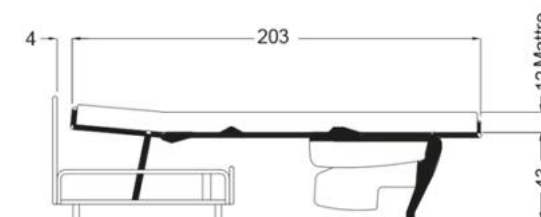

Effetto BR.4cm

Divani 2P. 137cm+BR.  
Fisso Da € 1680

Pol. 97cm+BR  
Fisso Da € 1398

Angolo € 1398

Effetto BR.20cm

Divani 3P. max182cm+BR.  
Fisso Da € 1780

Effetto BR.8cm

Divani 2P. 142cm+BR.  
Fisso Da € 1580

Penisola € 1398

Effetto BR.14cm

Divani 3P. 162cm+BR.  
Fisso Da € 1680

Mec. Materasso 17cm  
+ € 385

Rivestimento Per Divano:  
Cat. B +€ 50

Rivestimento Per Divano:  
Cat. C +€ 168

Rivestimento Per Divano:  
Cat. D +€ 358

Mec. Materasso 12cm  
+ € 258

Made by  
**LAMPOLET**

A	B	Materasso / Mattress Matelas / Colchòn	M³	Kg
97	80	75 x 197x 16/17	0,43	27
137	120	115 x 197x 16/17	0,61	33
142	125	120 x 197x 16/17	0,63	34
162	145	140 x 197x 16/17	0,72	38
182	165	160 x 197x 16/17	0,80	41