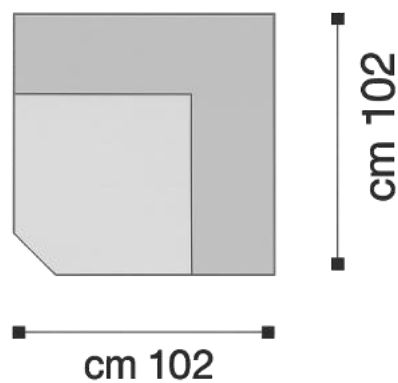

Effetto BR.4cm

Divani 2P. 137cm+BR.  
Fisso Da € 1680

Pol. 97cm+BR  
Fisso Da € 1398

Angolo € 1398

Effetto BR.20cm

Divani 3P. max182cm+BR.  
Fisso Da € 1780

Effetto BR.8cm

Divani 2P. 142cm+BR.  
Fisso Da € 1580