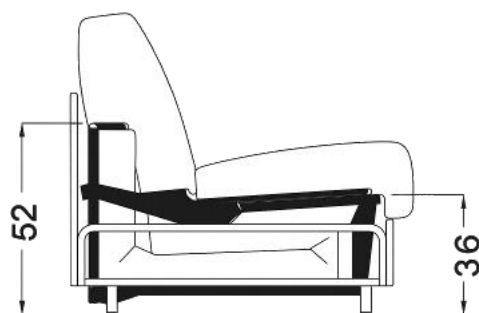

Penisola € 1398

Effetto BR.14cm

Divani 3P. 162cm+BR.  
Fisso Da € 1680

Mec. Materasso 17cm  
+ € 385

Rivestimento Per Divano:  
Cat. B +€ 50

Rivestimento Per Divano:  
Cat. C +€ 168

Rivestimento Per Divano:  
Cat. D +€ 358

Mec. Materasso 12cm  
+ € 258

Made by  
**LAMPOLET**

A	B	Materasso / Mattress Matelas / Colchòn	M³	Kg
97	80	75 x 197x 16/17	0,43	27
137	120	115 x 197x 16/17	0,61	33
142	125	120 x 197x 16/17	0,63	34
162	145	140 x 197x 16/17	0,72	38
182	165	160 x 197x 16/17	0,80	41