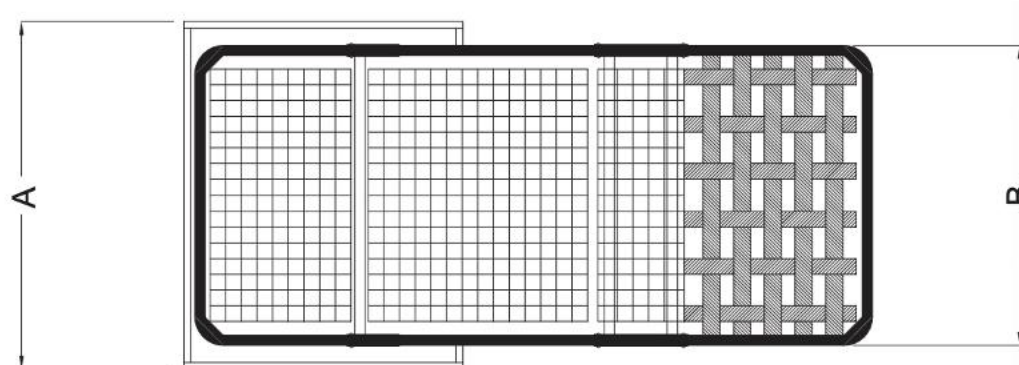

Rivestimento Per Divano:
Cat. D +€ 358

Mec. Materasso 12cm
+ € 258

Made by
LAMPOLET

A	B	Materasso / Mattress Matelas / Colchòn	M ³	Kg
97	80	75 x 197x 16/17	0,43	27
137	120	115 x 197x 16/17	0,61	33
142	125	120 x 197x 16/17	0,63	34
162	145	140 x 197x 16/17	0,72	38
182	165	160 x 197x 16/17	0,80	41

DESIGN

Il divano LINEA presenta un design minimalista con schienale piatto e linee estremamente pulite e pure. Lo schienale è composto da più elementi imbottiti piatti e indipendenti, con cuciture ben definite che ne enfatizzano la bellezza geometrica lineare. Il design complessivo è semplice e moderno, privo di curve o decorazioni superflue, e mette in mostra un'estetica lineare e un senso di struttura impeccabili.