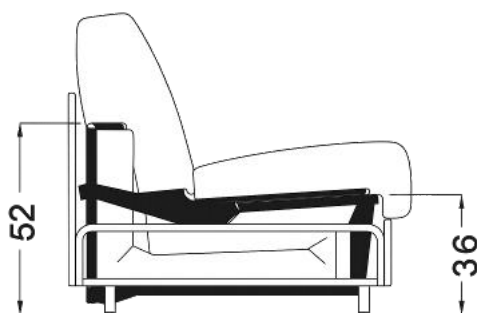

cm 72

cm 152

Penisola € 1398

Effetto BR.14cm

Divani 3P. 162cm+BR.
Fisso Da € 1680

Mec. Materasso 17cm
+ € 385

Rivestimento Per Divano:
Cat. B +€ 50

Rivestimento Per Divano:
Cat. C +€ 168

Rivestimento Per Divano:
Cat. D +€ 358

Mec. Materasso 12cm
+ € 258

Made by
LAMPOLET

A	B	Materasso / Mattress Matelas / Colchòn	M ³	Kg
97	80	75 x 197x 16/17	0,43	27
137	120	115 x 197x 16/17	0,61	33
142	125	120 x 197x 16/17	0,63	34
162	145	140 x 197x 16/17	0,72	38
182	165	160 x 197x 16/17	0,80	41

DESIGN

Il divano LINEA presenta un design minimalista con schienale piatto e linee estremamente pulite e pure. Lo schienale è composto da più elementi imbottiti piatti e indipendenti, con cuciture ben definite che ne enfatizzano la bellezza geometrica lineare. Il design complessivo è semplice e moderno, privo di curve o decorazioni superflue, e mette in mostra un'estetica lineare e un senso di struttura impeccabili.