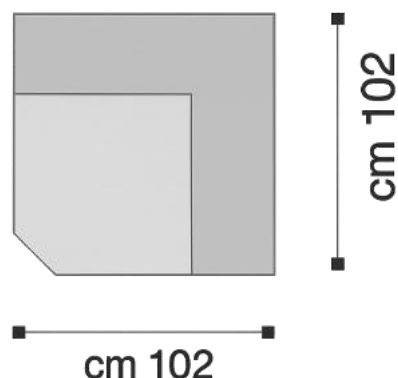

Effetto BR.4cm

Divani 2P. 137cm+BR.
Fisso Da € 1680

Pol. 97cm+BR
Fisso Da € 1398

Angolo € 1398

Effetto BR.20cm

Divani 3P.max 182cm+BR.
Fisso Da € 1780

Effetto BR.8cm

Divani 2P. 142cm+BR.
Fisso Da € 1580

DESIGN

Il divano LINEA presenta un design minimalista con schienale piatto e linee estremamente pulite e pure. Lo schienale è composto da più elementi imbottiti piatti e indipendenti, con cuciture ben definite che ne enfatizzano la bellezza geometrica lineare. Il design complessivo è semplice e moderno, privo di curve o decorazioni superflue, e mette in mostra un'estetica lineare e un senso di struttura impeccabili.