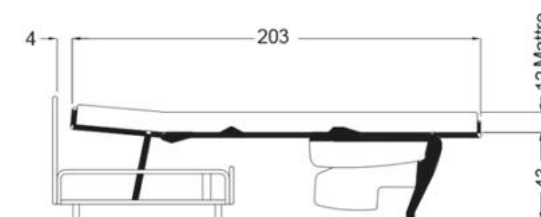

Effetto BR.4cm

Divani 2P. 137cm+BR.
Fisso Da € 1680

Pol. 97cm+BR
Fisso Da € 1398

Angolo € 1398

Effetto BR.20cm

Divani 3P.max 182cm+BR.
Fisso Da € 1780

Effetto BR.8cm

Divani 2P. 142cm+BR.
Fisso Da € 1580

cm 72

cm 152

Penisola € 1398

Effetto BR.14cm

Divani 3P. 162cm+BR.
Fisso Da € 1680

Mec. Materasso 17cm
+ € 385

Rivestimento Per Divano:
Cat. B +€ 50

Rivestimento Per Divano:
Cat. C +€ 168

Rivestimento Per Divano:
Cat. D +€ 358

Mec. Materasso 12cm
+ € 258

Made by
LAMPOLET

A	B	Materasso / Mattress Matelas / Colchòn	M ³	Kg
97	80	75 x 197x 16/17	0,43	27
137	120	115 x 197x 16/17	0,61	33
142	125	120 x 197x 16/17	0,63	34
162	145	140 x 197x 16/17	0,72	38
182	165	160 x 197x 16/17	0,80	41

DESIGN

Il divano LINEA presenta un design minimalista con schienale piatto e linee estremamente pulite e pure. Lo schienale è composto da più elementi imbottiti piatti e indipendenti, con cuciture ben definite che ne enfatizzano la bellezza geometrica lineare. Il design complessivo è semplice e moderno, privo di curve o decorazioni superflue, e mette in mostra un'estetica lineare e un senso di struttura impeccabili.