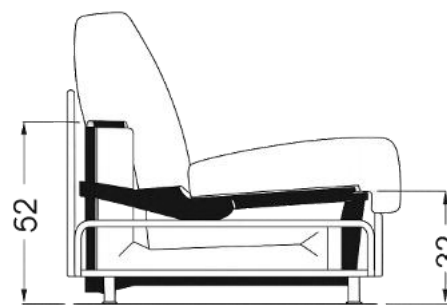

cm 72

cm 152

Penisola € 1398

Effetto BR.14cm

Divani 3P. 162cm+BR.
Fisso Da € 1680

Mec. Materasso 17cm
+ € 385

Rivestimento Per Divano:
Cat. B +€ 50

Rivestimento Per Divano:
Cat. C +€ 168

Rivestimento Per Divano:
Cat. D +€ 358

Mec. Materasso 12cm
+ € 258

Made by
LAMPOLET

A	B	Materasso / Mattress Matelas / Colchòn	M ³	Kg
97	80	75 x 197x 16/17	0,43	27
137	120	115 x 197x 16/17	0,61	33
142	125	120 x 197x 16/17	0,63	34
162	145	140 x 197x 16/17	0,72	38
182	165	160 x 197x 16/17	0,80	41

DESIGN

Il divano LINEA presenta un design minimalista con schienale piatto e linee estremamente pulite e pure. Lo schienale è composto da più elementi imbottiti piatti e indipendenti, con cuciture ben definite che ne enfatizzano la bellezza geometrica lineare. Il design complessivo è semplice e moderno, privo di curve o decorazioni superflue, e mette in mostra un'estetica lineare e un senso di struttura impeccabili.