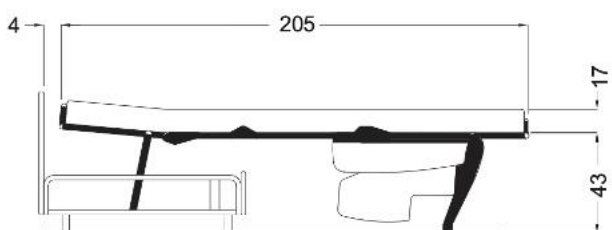

cm 72

cm 152

Penisola € 1398

Effetto BR.14cm

Divani 3P. 162cm+BR.
Fisso Da € 1680

Mec. Materasso 17cm
+ € 385

Rivestimento Per Divano:
Cat. B +€ 50

Rivestimento Per Divano:
Cat. C +€ 168

Rivestimento Per Divano:
Cat. D +€ 358

Mec. Materasso 12cm
+ € 258

Made by
LAMPOLET

A	B	Materasso / Mattress Matelas / Colchòn	M ³	Kg
97	80	75 x 197x 16/17	0,43	27
137	120	115 x 197x 16/17	0,61	33
142	125	120 x 197x 16/17	0,63	34
162	145	140 x 197x 16/17	0,72	38
182	165	160 x 197x 16/17	0,80	41

DESIGN

Il divano LINEA presenta un design minimalista con schienale piatto e linee estremamente pulite e pure. Lo schienale è composto da più elementi imbottiti piatti e indipendenti, con cuciture ben definite che ne enfatizzano la bellezza geometrica lineare. Il design complessivo è semplice e moderno, privo di curve o decorazioni superflue, e mette in mostra un'estetica lineare e un senso di struttura impeccabili.