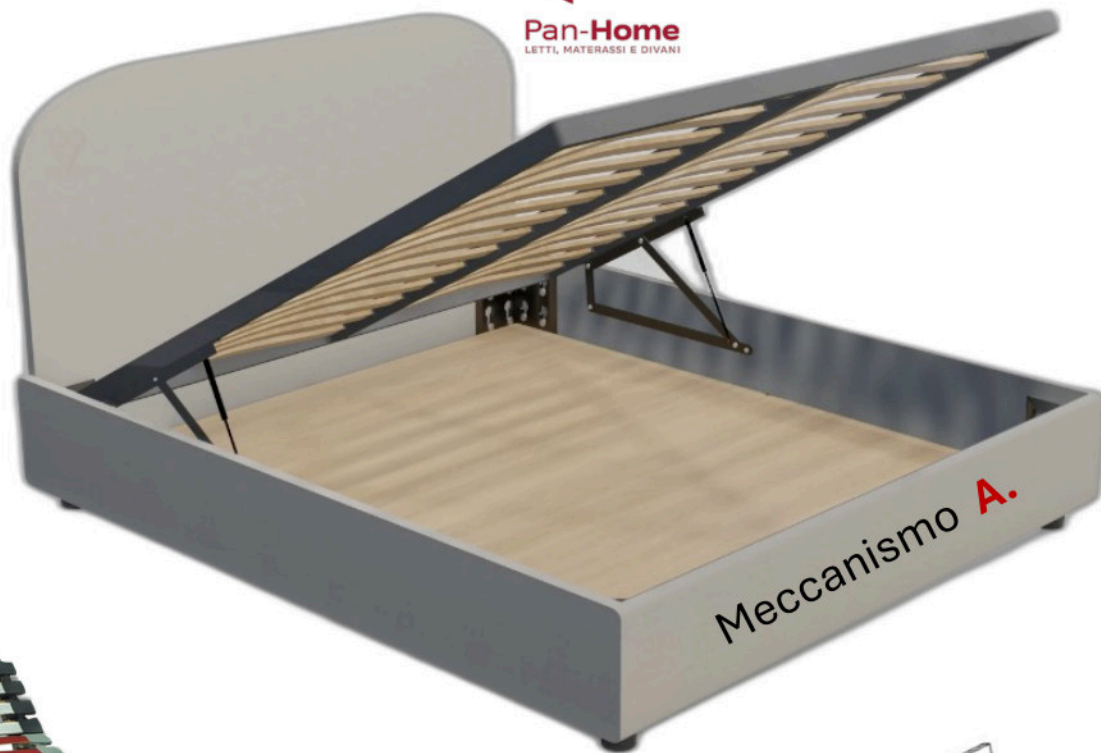

C. + € 500

Apertura automatica