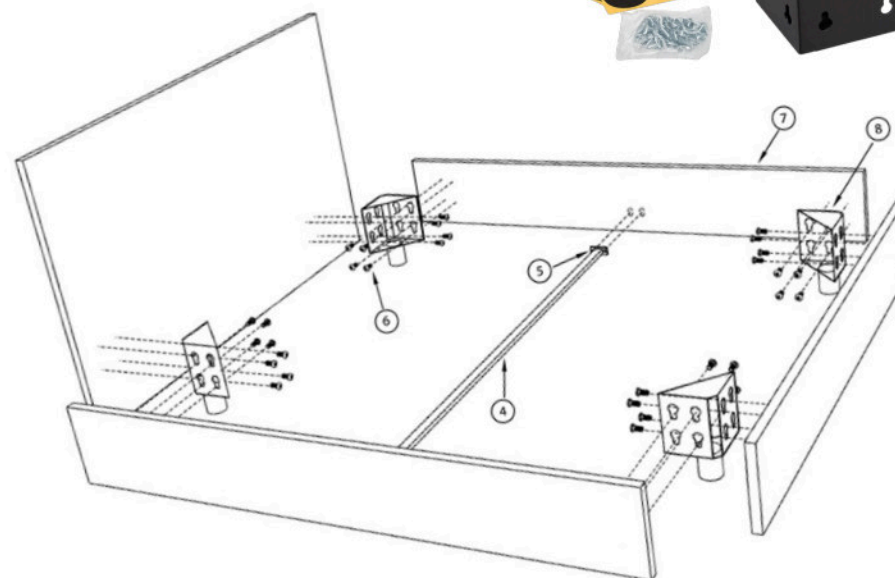

Posizione aperta  
Open position

**A. + € 150**

**C. + € 500**

Apertura automatica

GET UP DAMPER

**B. + € 258**

**D. + € 600**

Apertura automatica