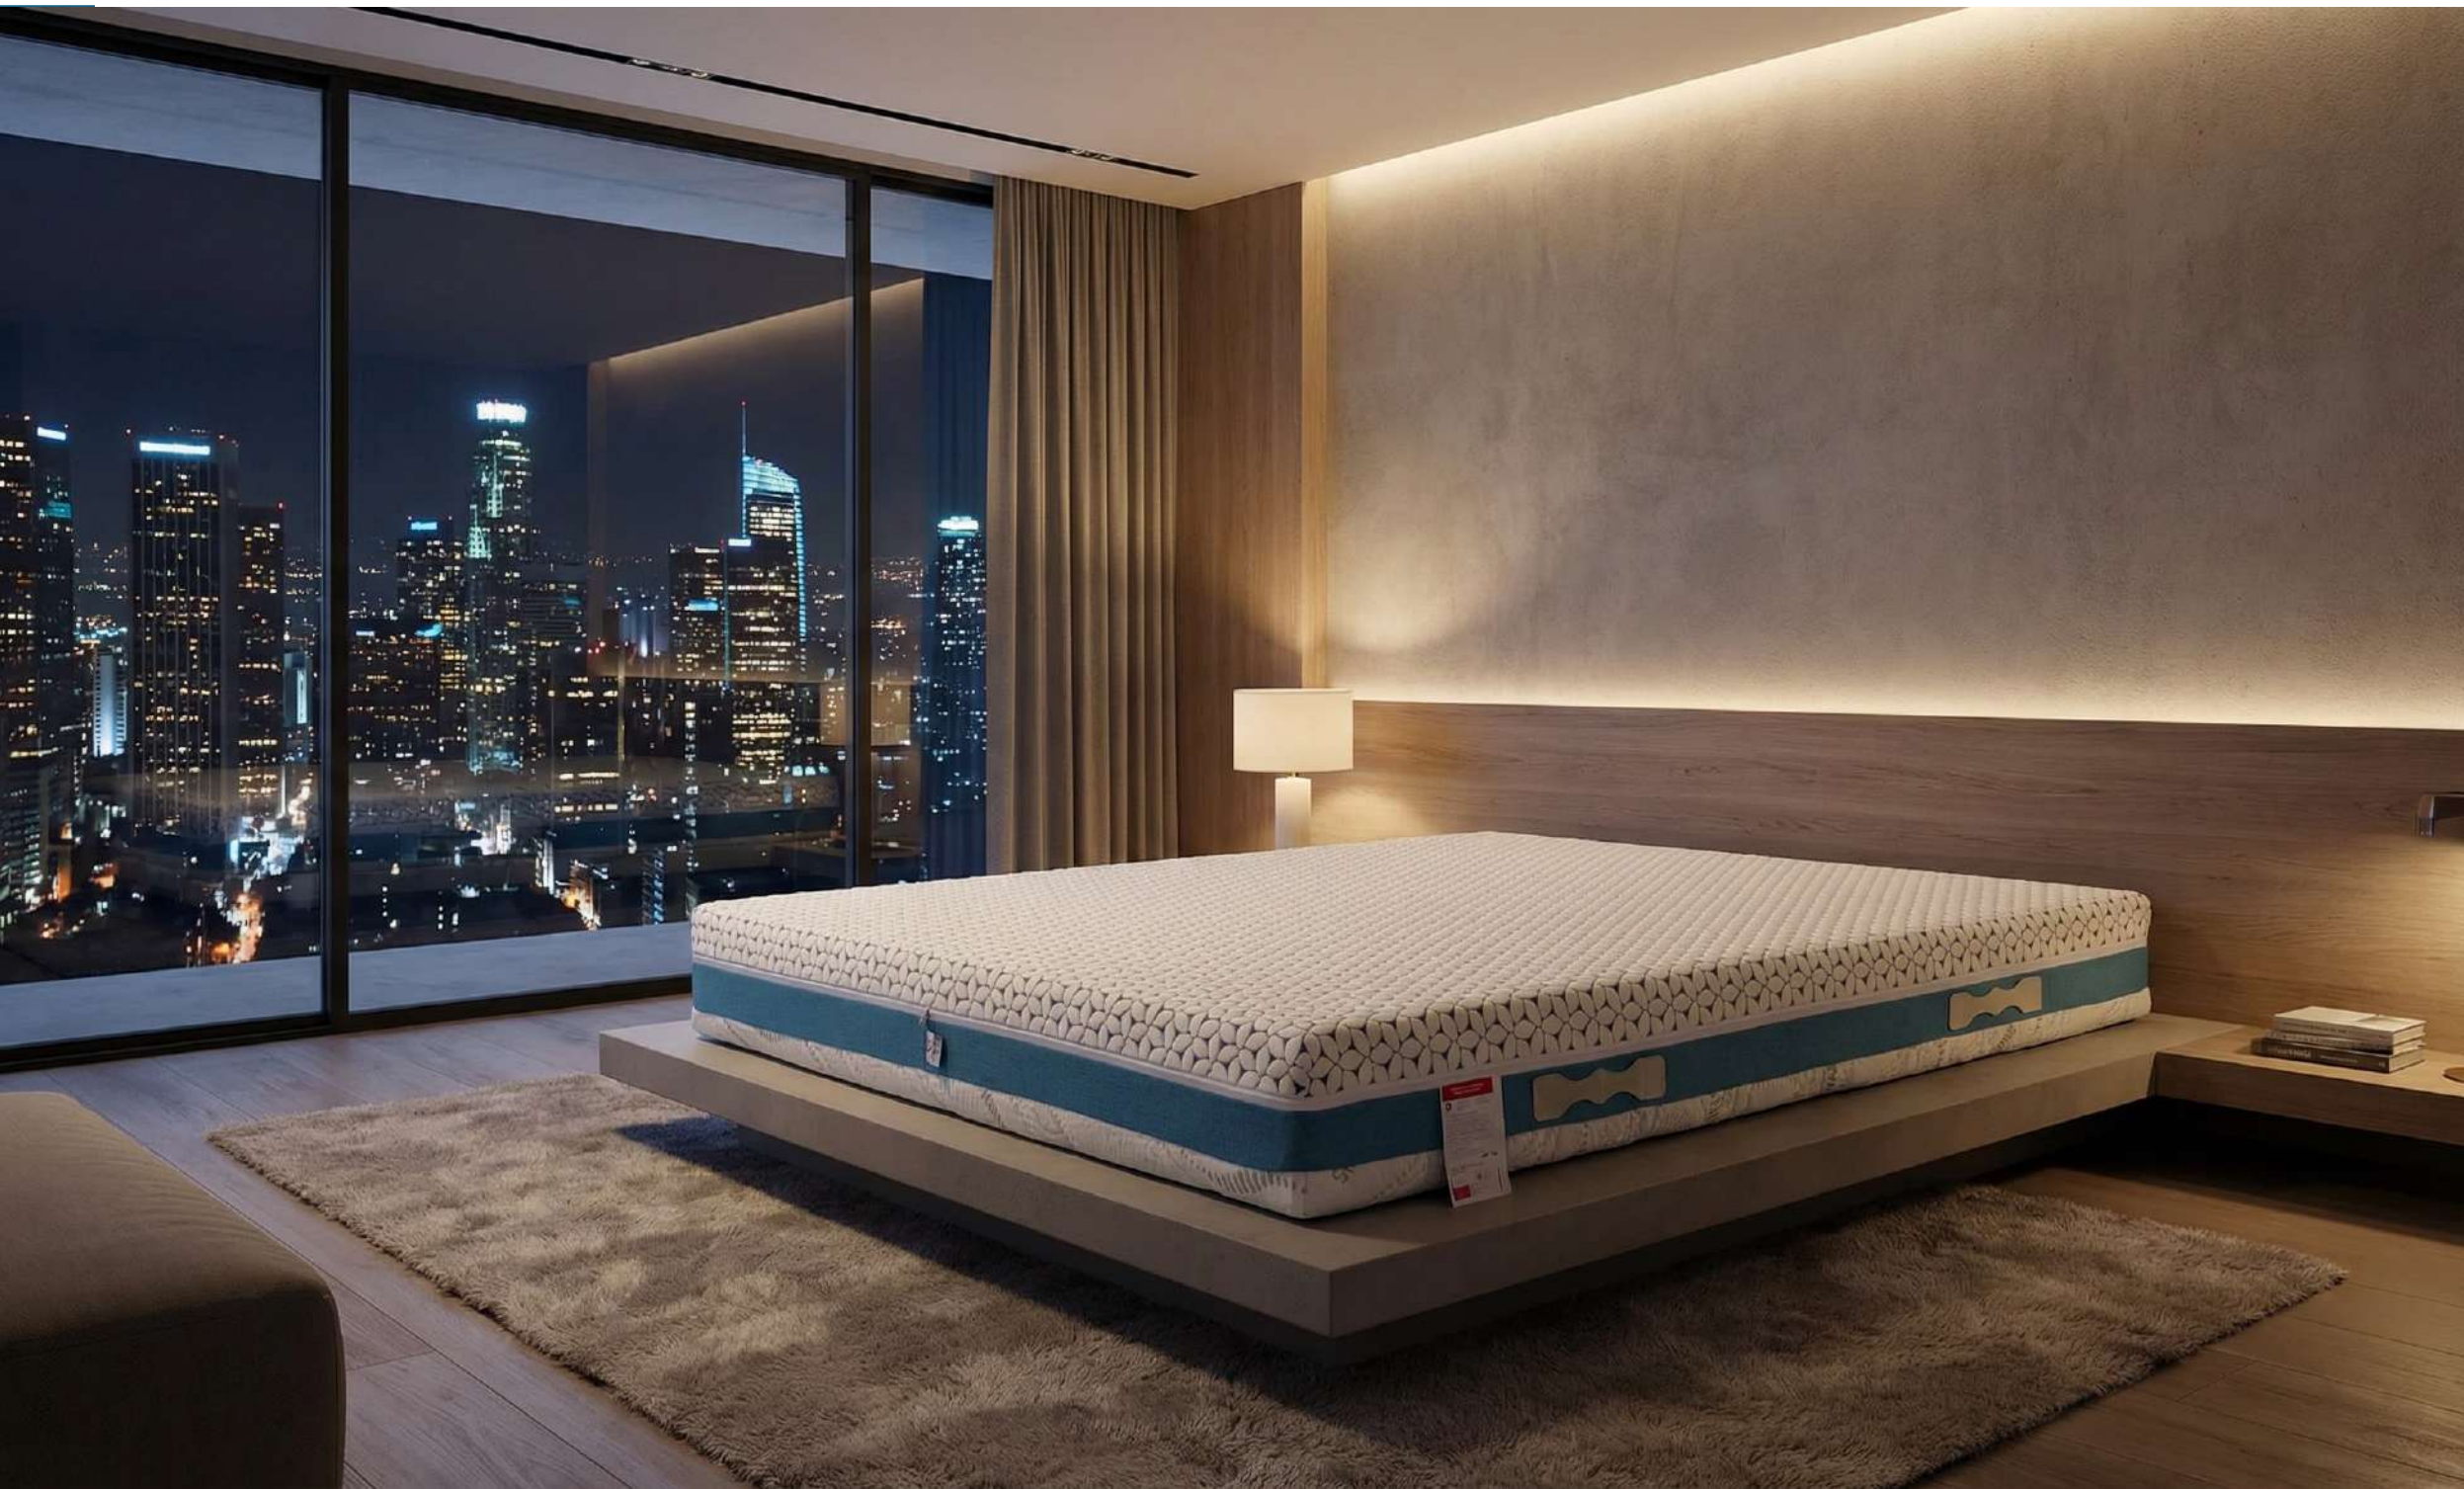

Materasso Memory S 4 :

idrorepellente, per offrire un riposo più igienico, fresco e avvolgente, con sollievo dalla pressione, sostegno equilibrato e benessere profondo per tutto il corpo.

Il rivestimento del materasso in Memory S 4 utilizza fibre agli ioni d'argento e tessuto in microfibra, con una fodera in fibra di seta di 3 cm, offrendo una sensazione di pulizia, antibatterica, delicata sulla pelle, traspirante e morbidamente avvolgente, per un sonno più rigenerante, rilassante, sano e rassicurante.

Esempio per Misure : 165 x 200	= 658 / 80 x 165+5%	€ 1425
-----------------------------------	------------------------	---------------

BOX: Memory S 4

Lo strato comfort ondulato in memory foam di 5 cm, combinato con lo strato di supporto in spugna traspirante e idrorepellente di 8+8 cm, si adatta delicatamente alle curve del corpo, distribuendo efficacemente la pressione e bilanciando traspirabilità ed elasticità con un supporto stabile, per un'esperienza di sonno più rilassante, rigenerante e sicura..