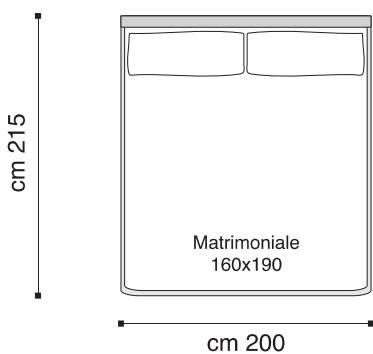

Scheda Tecnica

Letto Fisso senza contenitore

Meccanismo di apertura con Contenitore

Meccanismo di apertura Comodo con contenitore

h. 123

Letto con trestata dalla linea classica