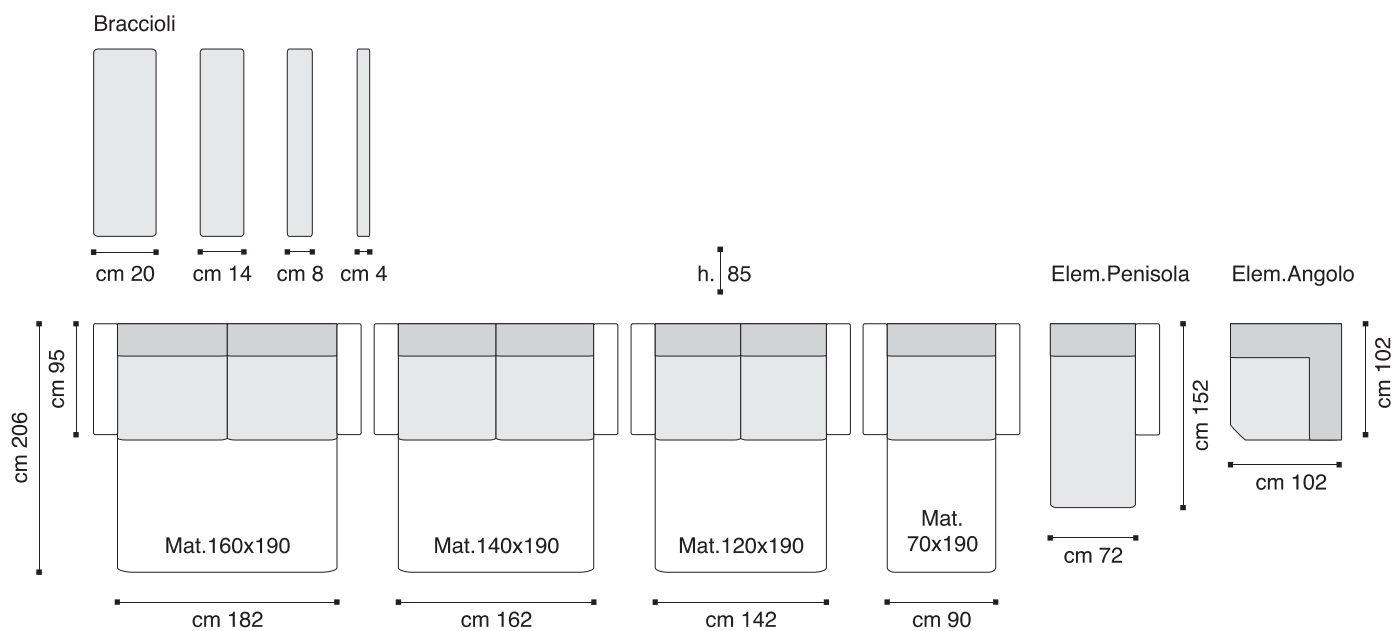

Aggiungere la misura dei braccioli per ottenere la dimensione in larghezza totale del divano

- Fuori misura a richiesta
- I fusti in legno di serie sono realizzati in legno truciolare

Opzione:

- Fusti in legno realizzati in MULTISTRATO, sarà applicato un supplemento alla categoria di riferimento del 20%
- Versione bicolore + 5%