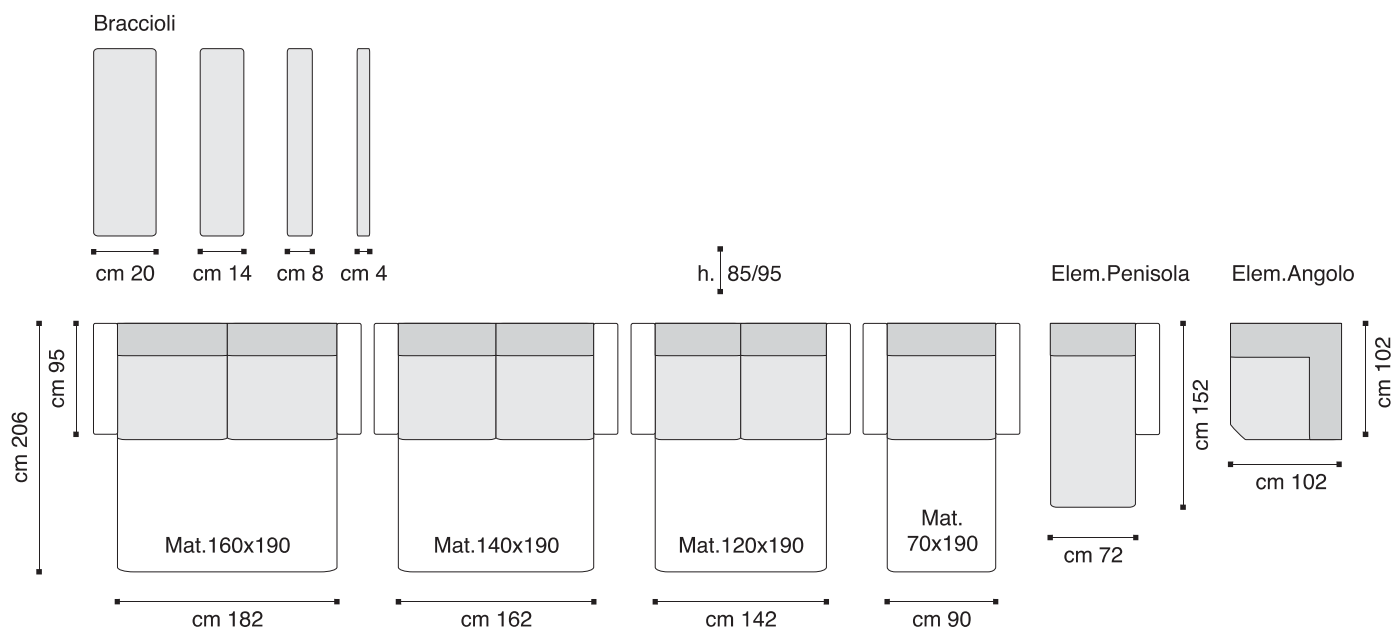

Il materasso standard in waterfoam a fodera fissa può essere alto 12 o 18 cm - Opzionale il materasso in memory.

Nella versione fissa può essere realizzato su misura al centimetro, non essendoci meccanismi-letto che ne vincolano le dimensioni.