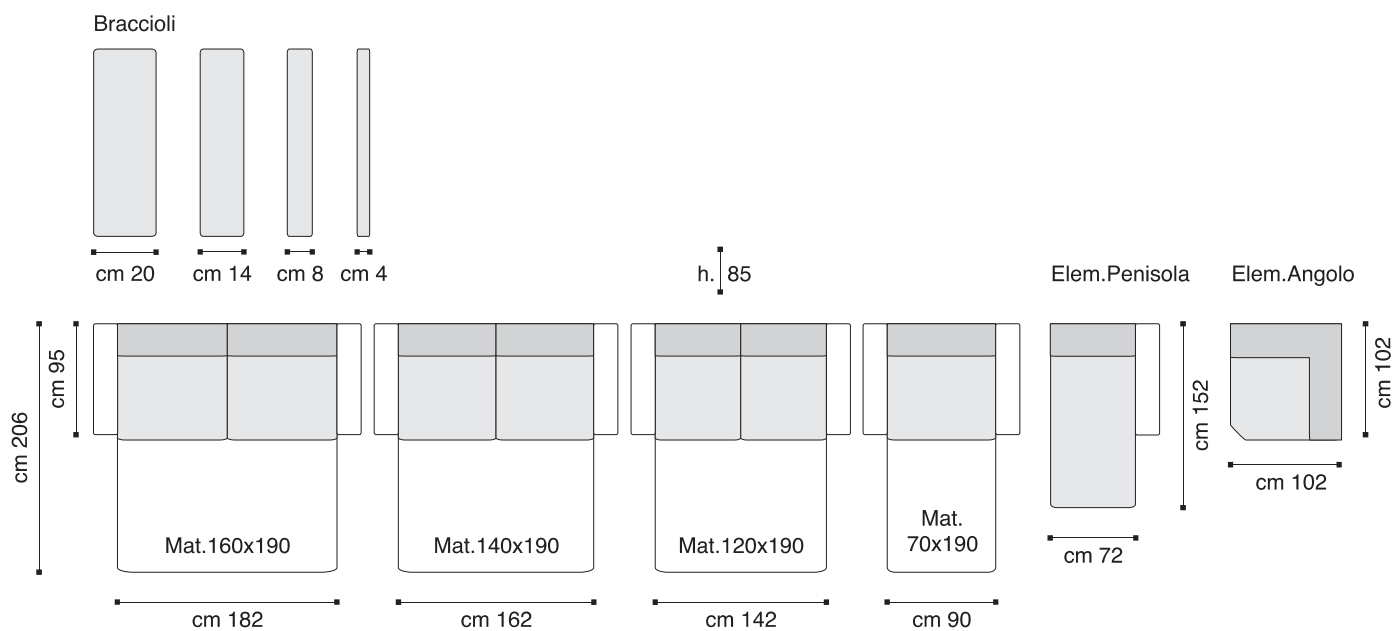

Il materasso standard in waterfoam a fodera fissa può essere alto 12 o 18 cm - Opzionale il materasso in memory.

Nella versione fissa può essere realizzato su misura al centimetro, non essendoci meccanismi-letto che ne vincolano le dimensioni.