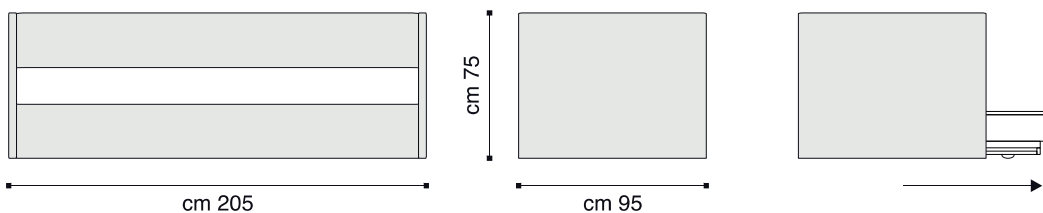

DOLOMITI

Dormeuse trasformabile a letto, 3 in 1. Può essere utilizzata così com'è, quindi con 1 posto letto, oppure con doppio letto (il secondo letto è alloggiato nel vano sotto), o ancora come letto matrimoniale di emergenza, grazie al meccanismo di alzata del secondo letto. Completamente sfoderabile e lavabile (modalità di lavaggio/pulitura variabili secondo tessuto).

Tutti i tessuti utilizzati posseggono la certificazione OEKO-TEX®

La foto è rappresentativa.

Tutta la cuscineria superiore è opzionale, NON compresa, mentre sono compresi i due materassi.

- **Non realizzabile su misura**

Note:

- Versione bicolore + 5%
- Cuscineria opzionale