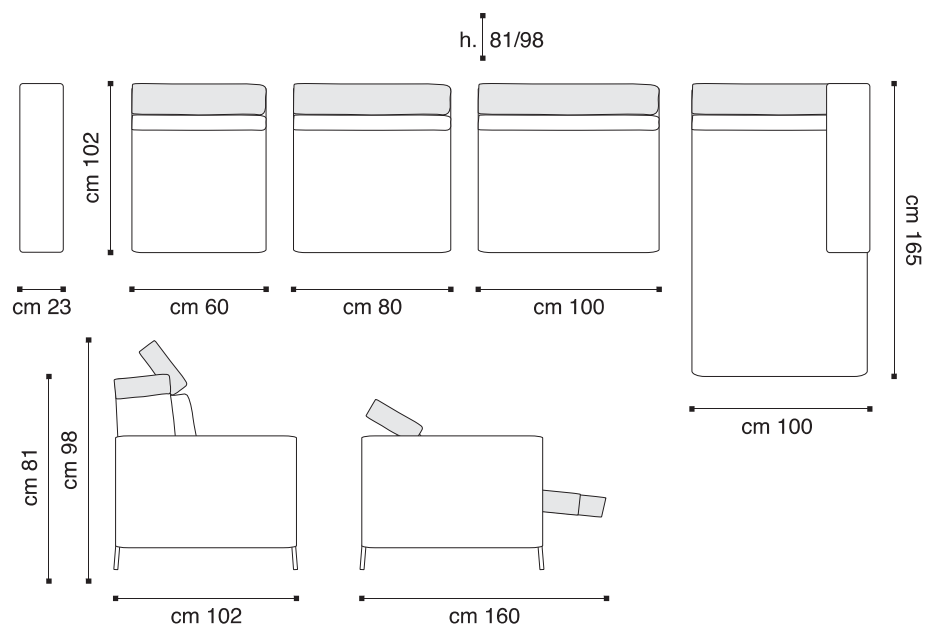

Aggiungere la misura del bracciolo per ottenere la dimensione in larghezza totale del divano

- **Non realizzabile su misura**

Note:

- Versione bicolore + 5%