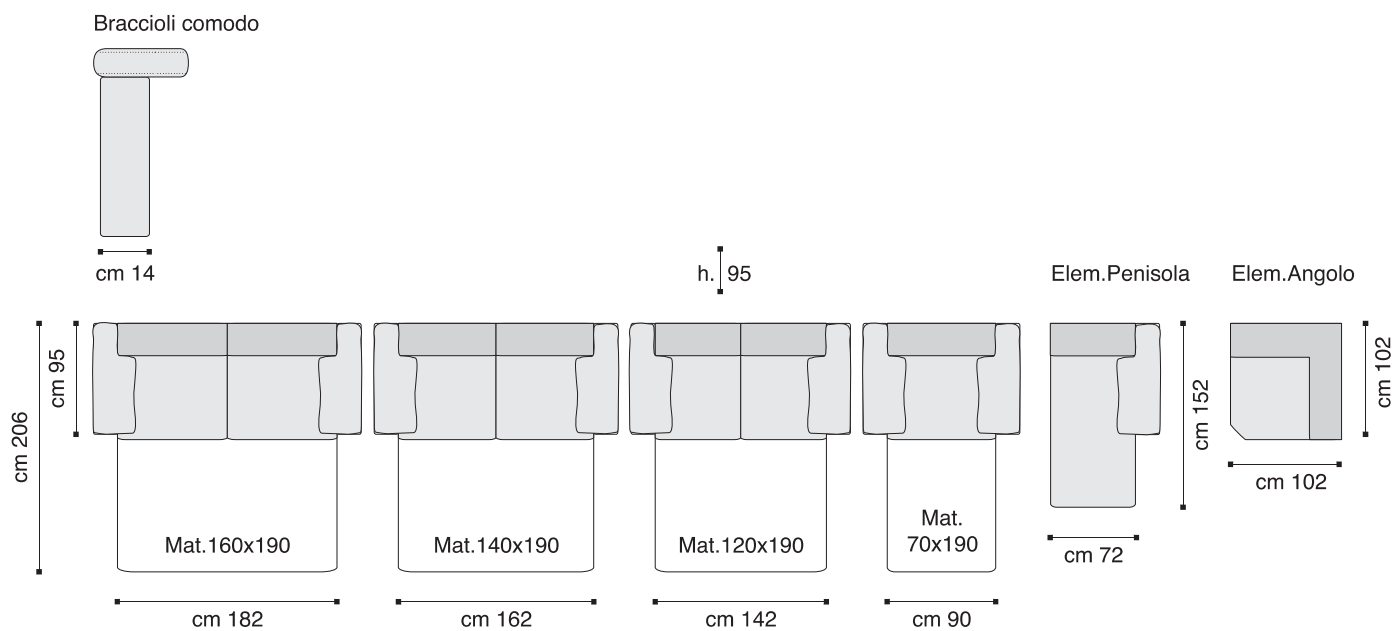

Il materasso standard in waterfoam a fodera fissa può essere alto 12 o 18 cm - Opzionale il materasso in memory.

Nella versione fissa può essere realizzato su misura al centimetro, non essendoci meccanismi-letto che ne vincolano le dimensioni.