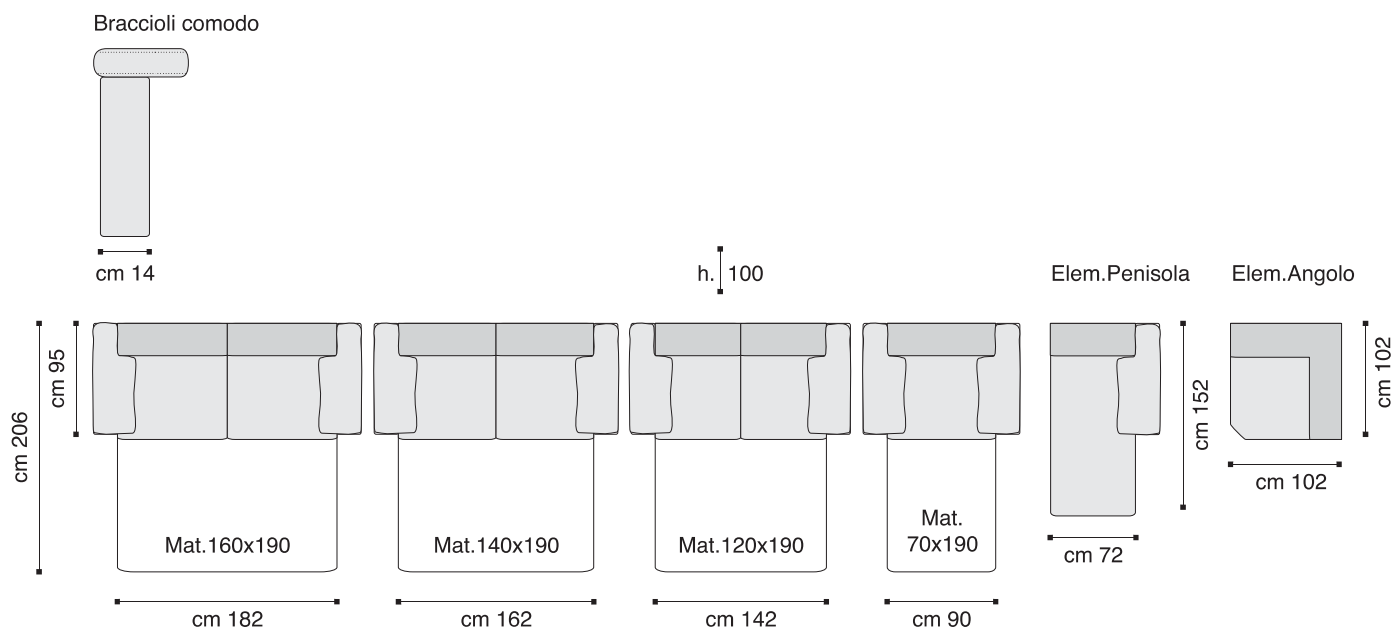

Aggiungere la misura del bracciolo per ottenere la dimensione in larghezza totale del divano

- Fuori misura a richiesta
- I fusti in legno di serie sono realizzati in legno truciolare

Opzione:

- Fusti in legno realizzati in MULTISTRATO, sarà applicato un supplemento alla categoria di riferimento del 20%
- Versione bicolore + 5%