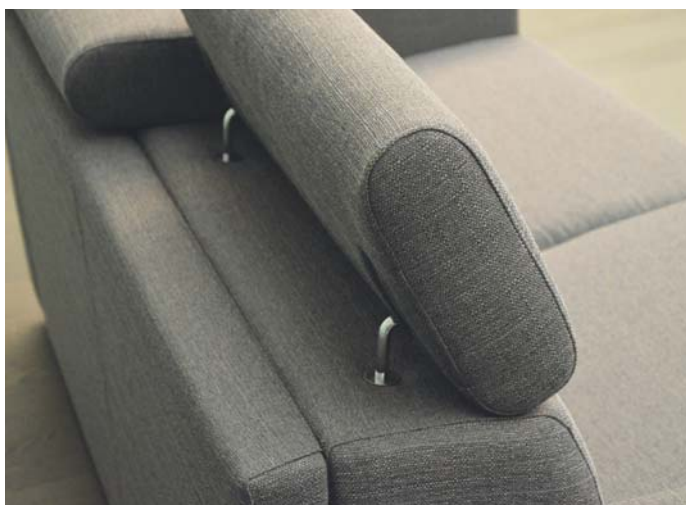

Divani

BIANCO

Modello dalla linea sobria ed elegante, si adatta a qualsiasi ambiente.

Dotato di testiere regolabili.

Divano completamente sfoderabile e lavabile (modalità di lavaggio/pulitura variabili secondo tessuto).

Tutti i tessuti utilizzati posseggono la certificazione OEKO-TEX®

Nella versione trasformabile a letto la rete è elettrosaldata.

Lo schienale ospita al suo interno due pratici contenitori in cui riporre guanciali e coperte.

SOFIA

Modello dalla linea elaborata, a schienale alto, si adatta a qualsiasi ambiente.

Di serie, braccioli con comodi cuscini applicati.

Divano completamente sfoderabile e lavabile (modalità di lavaggio/pulitura variabili secondo tessuto).