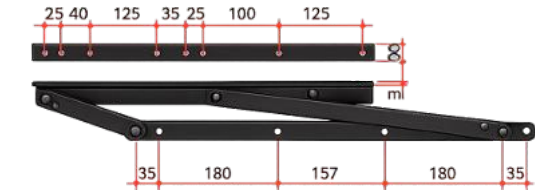

## Disegne

La testiera del letto Roma presenta un design minimalista, squadrato e con una spessa imbottitura. È priva di decorazioni superflue, trapuntature o curve; la forma complessiva è ampia, piatta e solida, con bordi netti e definiti. Questo design rinuncia a qualsiasi dettaglio elaborato, tornando alla forma più essenziale di un letto: un supporto solido e affidabile.

Prezzo singolo  
Letto fisso:  
Da **€ 858**

**L'investimento:**

**CAT: B. +€ 50**

**CAT: C. +€ 180**

**CAT: D. +€ 280**

Posizione chiusa  
Closed position

Posizione aperta  
Open position

Meccanismo **A.**