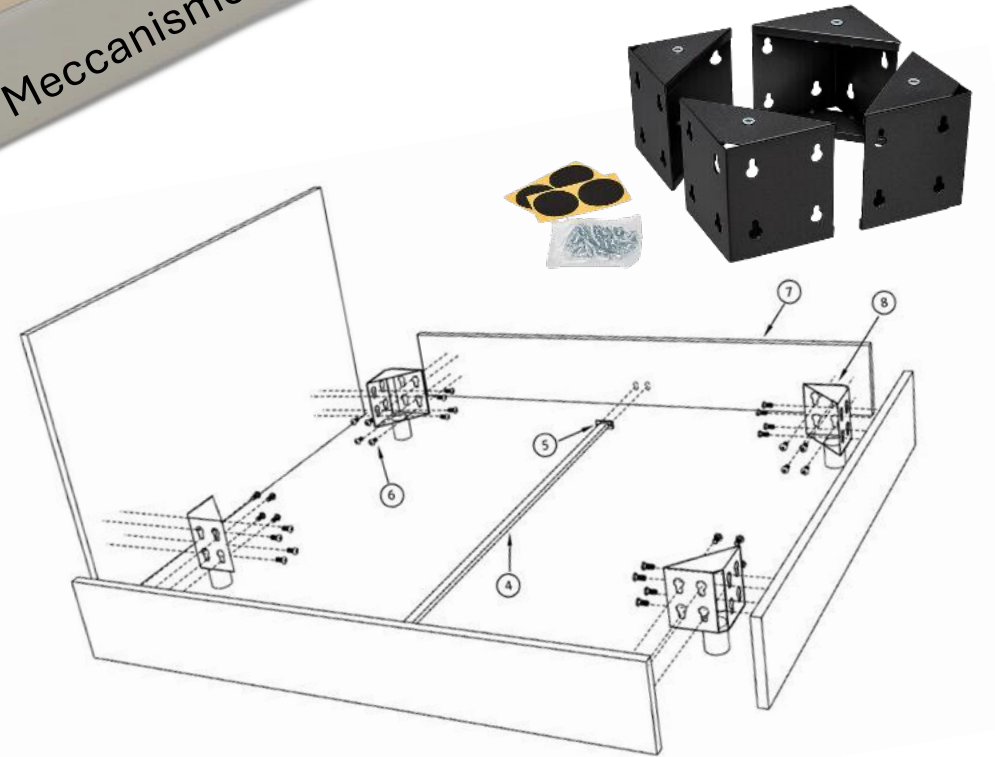

## Disegne

La testiera del letto Roma presenta un design minimalista, squadrato e con una spessa imbottitura. È priva di decorazioni superflue, trapuntature o curve; la forma complessiva è ampia, piatta e solida, con bordi netti e definiti. Questo design rinuncia a qualsiasi dettaglio elaborato, tornando alla forma più essenziale di un letto: un supporto solido e affidabile.

**A. + € 150**

**C. + € 500**

Apertura automatica

Con Rete elettrica: **+ € 800**  
160x190

GET UP DAMPER

**B. + € 258**

Meccanismo comodo **B**

**D. + € 600**