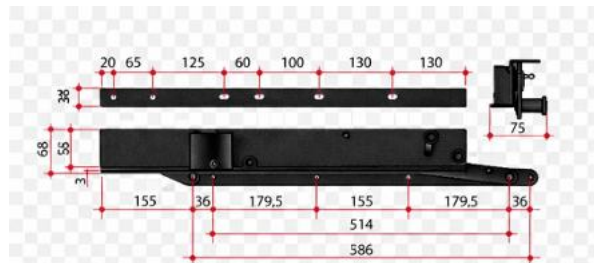

A. + € 150

C. + € 500

Apertura automatica

Con Rete elettrica: **+ € 800**
160x190

B. + € 258

D. + € 600

Apertura automatica